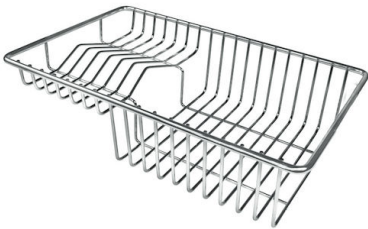

VASCA A RAGGIO STRETTO Vasche con forme squadrate dal design moderno e con aumentata capienza. Per un'estetica minimal coniugata con la massima praticità.

VASCA PROFONDA Vasche che raggiungono una profondità importante, oltre i 20 cm, grazie alla evoluta tecnologia produttiva, che offrono grande capienza e praticità in tutte le operazioni di lavaggio.

Fori Mixer 2 fori di serie

Foro incasso Vedi scheda tecnica

Gocciolatoio No

Larghezza 56 cm

Misura vasca 500 x 400 mm

Numero vasche 1 vasca

Piletta Piletta con comando automatico PM

DATI TECNICI

Lavello serie KE cod. 2265/050

GALLERIA FOTOGRAFICA

IN DOTAZIONE

Piletta automatica - PM
8407 113

ACCESSORI OPZIONALI

Cestello portapiatti inox
8100 303

Cestello portapiatti inox
8100 201

Tagliere in cristallo
8631 300

* solo in abbinamento con l'accessorio
8644 101

Tagliere in HDPE
8657 001

Tagliere Twin in HDPE
8644 101

Vaschetta bianca
8153 100

Griglia Black
8100 617

Griglia Black
8100 652

Kit grattugia con supporto per anello e vassoio di raccolta alimenti
8159 101
* solo in abbinamento con l'accessorio 8644 101