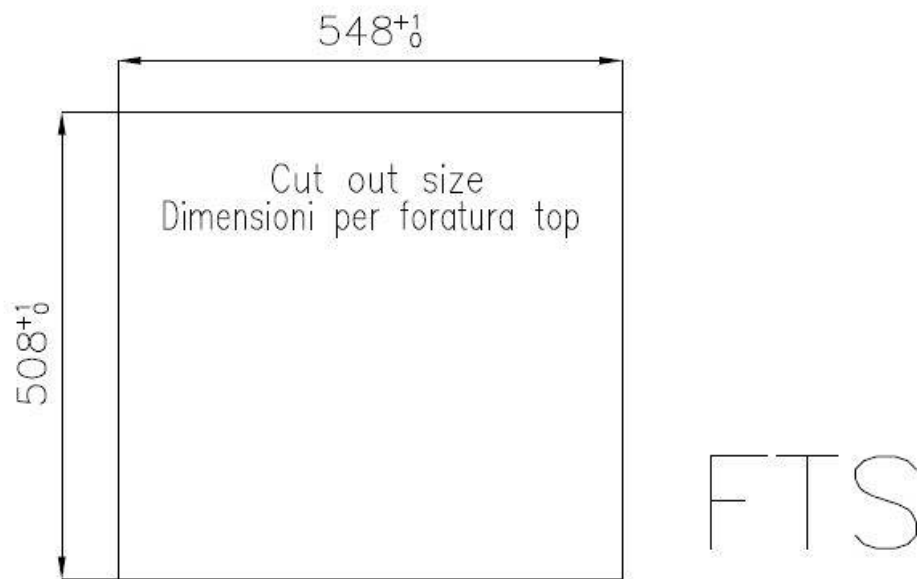

Lavello serie KE cod. 2265/050