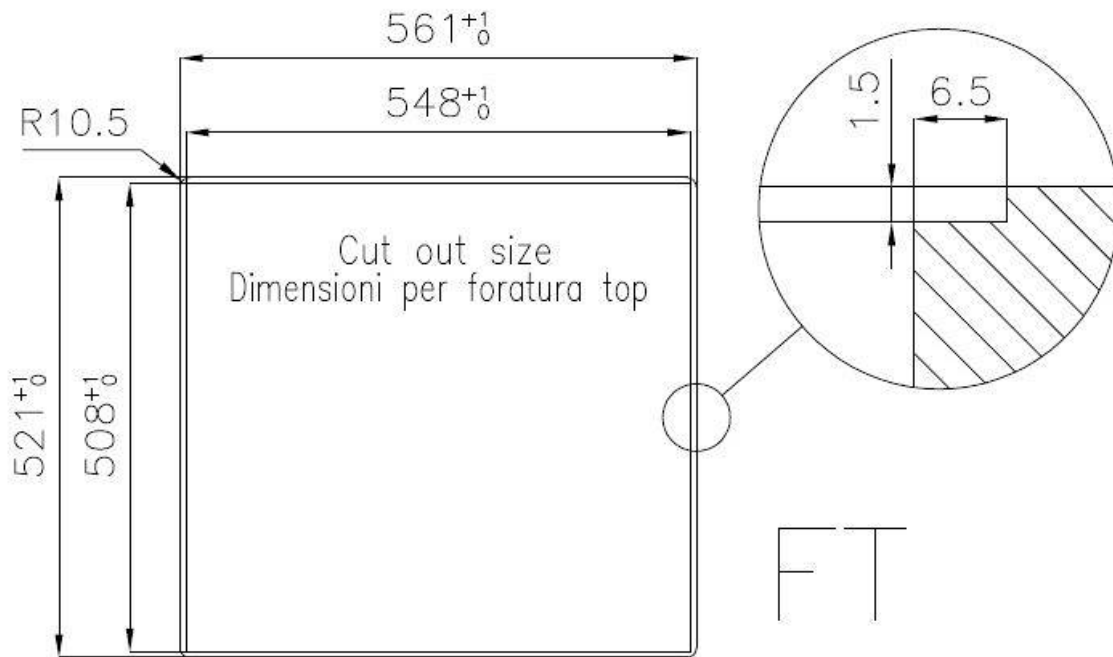

Lavello serie KE cod. 2265/050