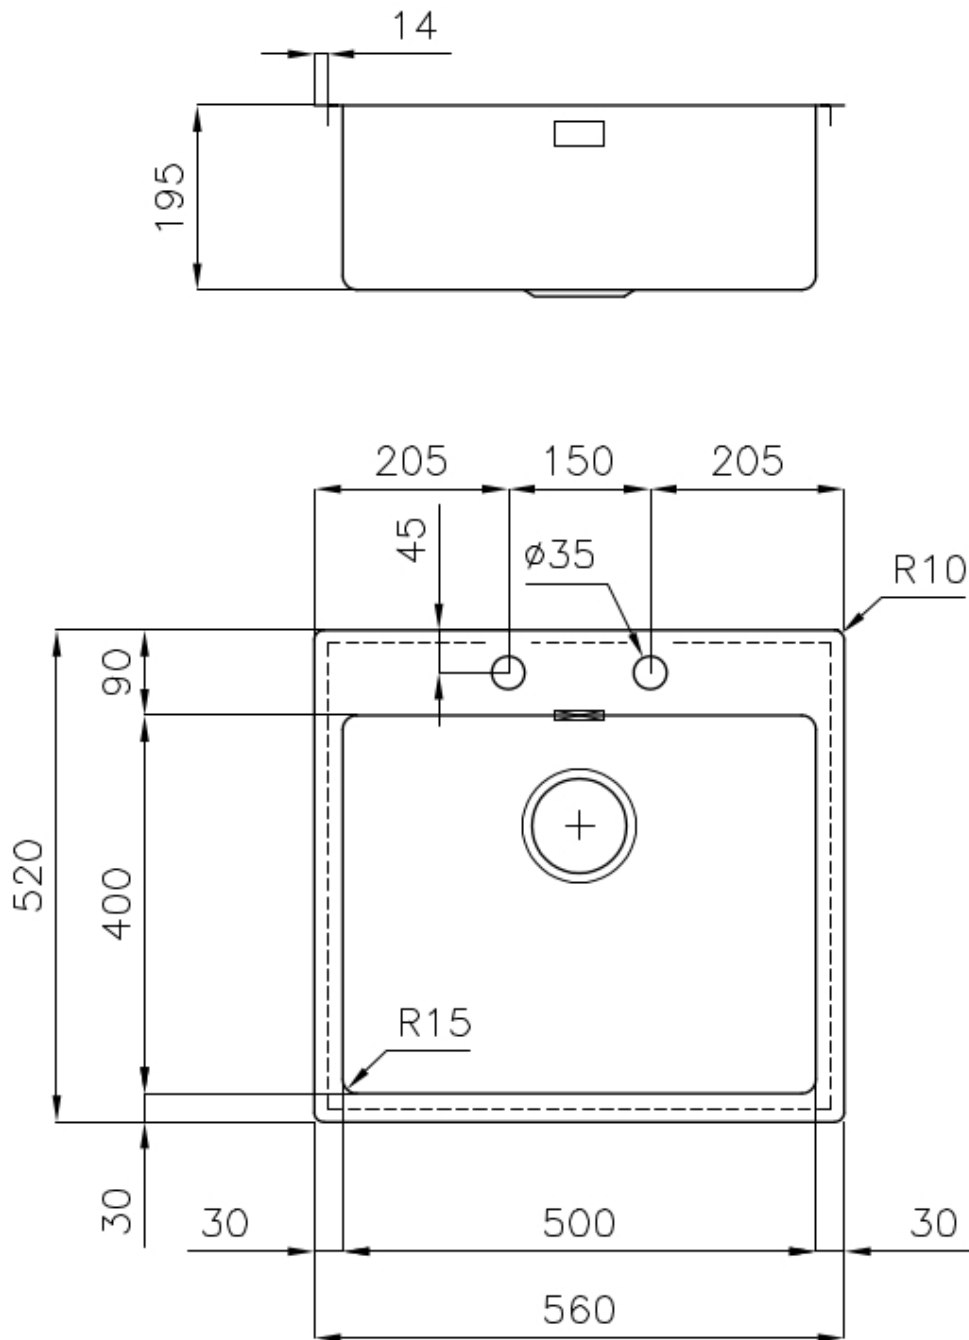

DETTAGLI

Bordo Installazione Sopratop | Filotop

Finitura Spazzolato Foster

Materiale Acciaio inox AISI 304

Texture Spazzolato

Base 60 cm

Dimensioni 560x520 mm

Dotazioni standard Ganci di fissaggio, guarnizione, piletta, troppo-pieno e sifone, Imballo in scatola

Fori Mixer 2 fori di serie

Foro incasso Vedi scheda tecnica

Gocciolatoio No

Larghezza 56 cm

Misura vasca 500 x 400 mm

Numero vasche 1 vasca

Piletta Piletta con comando automatico PM

DATI TECNICI